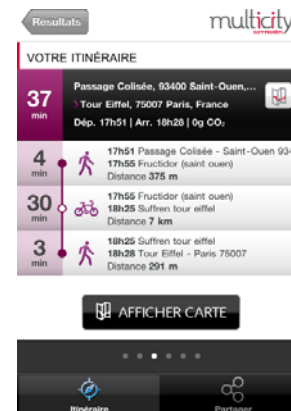

CITROËN MULTICITY, c'est...

1 site Internet

> VOTRE ITINÉRAIRE PORTE À PORTE BETA

Départ: Ville, aéroport... Adresse, gare, métro, monument...
 Arrivée: Ville, aéroport... Adresse, gare, métro, monument...
 Aller le: 23/11/2011 départ à 17h 15 Passager 01
 Retour le: départ à 17h 15

TROUVER ET RÉSERVER

- > RÉSERVER
- > VOITURE
 - > TRAIN
 - > VOL
 - > HÔTEL
 - > SÉJOUR
 - > VILLA
 - > SÉJOUR SKI
 - > WEEK-END

Des applications mobiles

TROUVER LE MEILLEUR TRAJET

› VOTRE ITINÉRAIRE PORTE À PORTE BETA

Départ

Arrivée

Aller le Passager

Retour le

DÉPART : Courbevoie, 92400
 ARRIVÉE : Paris, 75
 DATE : vendredi 15 juin 2012 à partir de 11h00 PASSAGER : 1

Mode de transport	CO ₂ Masquer	Prix	Durée	Départ le 15/06/12 à 11h00	Arrivée le 15/06/12 à 12h15	
ou ou	945g	0.91€	16min	11h00	11h16	<input type="button" value="DÉTAILS"/>
	945g	17.25€	16min	11h00	11h16	<input type="button" value="DÉTAILS"/>
> > > via Courbevoie Puteaux Paris	173g	3.4€	43min	11h00	11h43	<input type="button" value="DÉTAILS"/>
> > via Puteaux Paris	25g	1.7€	44min	11h00	11h44	<input type="button" value="DÉTAILS"/>
> > via Neuilly- sur-Seine Paris	1kg	3.4€	1h11	11h00	12h11	<input type="button" value="DÉTAILS"/>